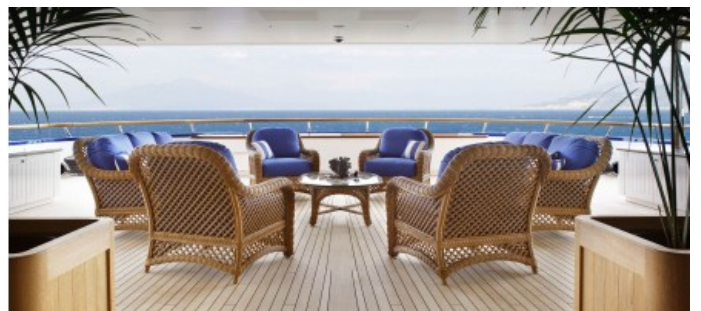

dcweb@burgessyachts.com | www.burgessyachts.com

ЛОНДОН
+44 20 7766 4300

МОНАКО
+377 9797 8121

НЬЮ-ЙОРК
+1 212 223 0410

МАЙАМИ
+1 305 672 0150

ЛОС-АНДЖЕЛЕС
+1 310 425 5112

СИНГАПУР | ПАЛЬМА | МОСКВА
АФИНЫ | СИЭТЛ | ТОКИО